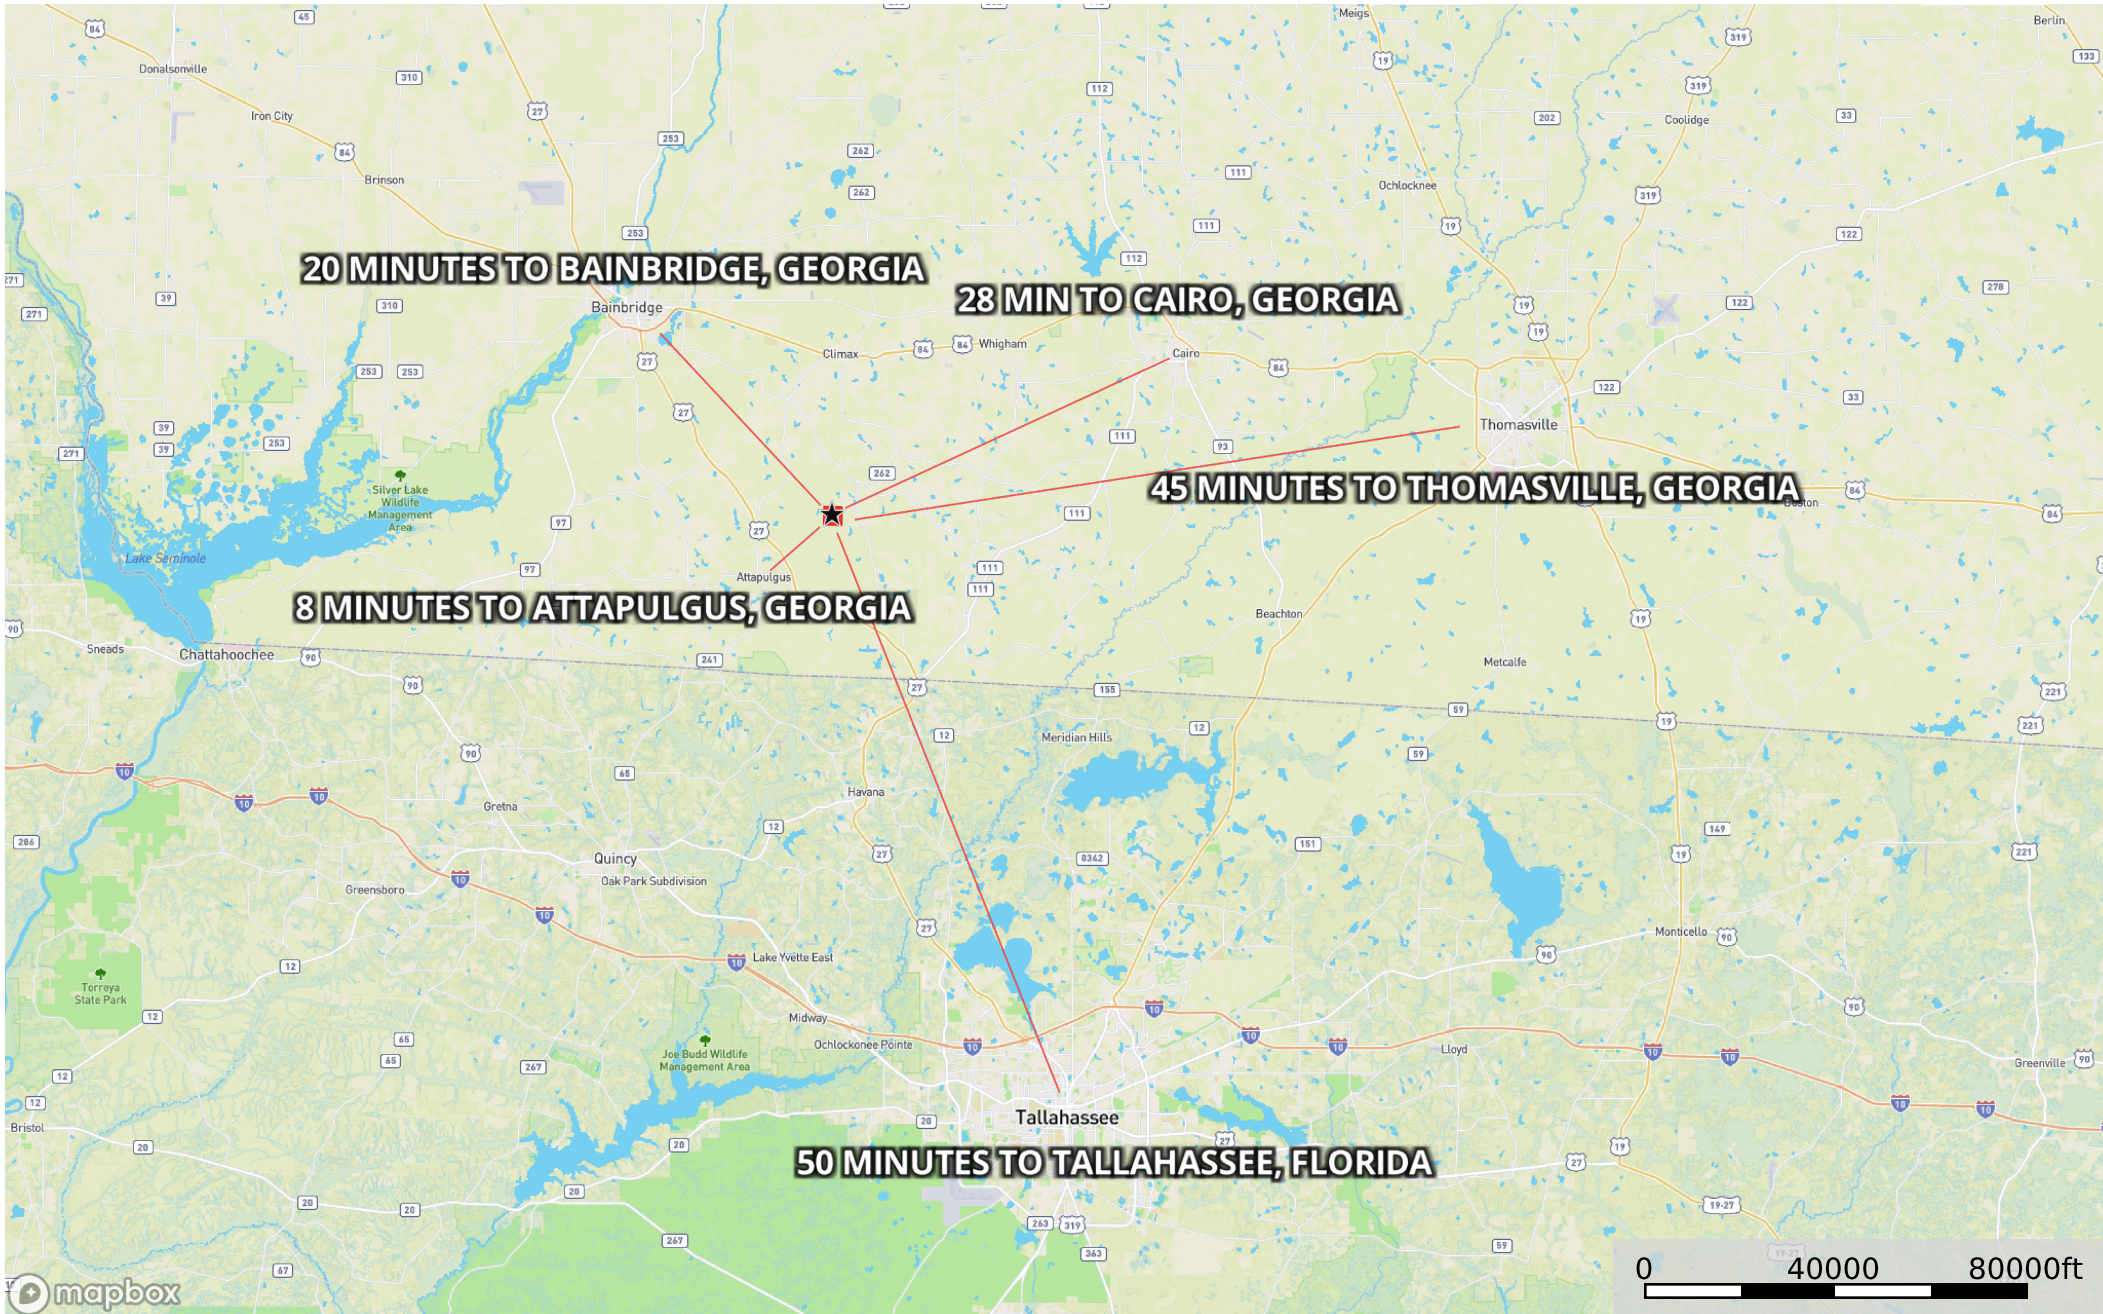

# Amsterdam Location Map

Georgia, AC +/-

★ Star    ↔ Distance    ▭ Boundary